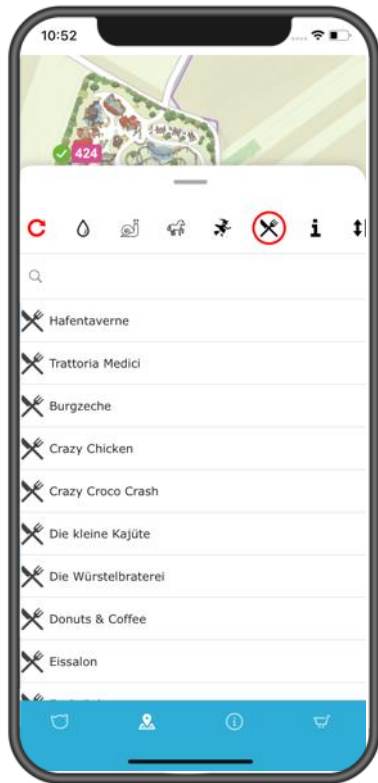

02 Tipps & Service

03 Orientierung auf interaktivem Parkplan

04 Shopanbindung mit Ticket Wallet

05 Redaktionstool (CMS) für alle Inhalte

06 Fun/Gamification & Loyalty - Tools

07 MessagingTool

Aufgabe & Funktionen

- # Attraktionen und Infrastruktur mit Livedaten (Wartezeiten, Status...News, Wetter)
- # Ticket-Wallet (online-shop-Anbindung)
- # Geo-lokalisierter Inhalt (z.B. Status, Wartezeiten & Entfernung werden nur im Park angezeigt)

- # Attraktionen mit Details (Bilder, Facts, Status + Wartezeiten)
- # Gastronomie mit dyn. Speisekarte
- # Multisprache

- # Info-Pop Ups
- # Messaging - autom. Push-Messages
- # Suchfunktion
- # Wetter, Merkliste (offline)