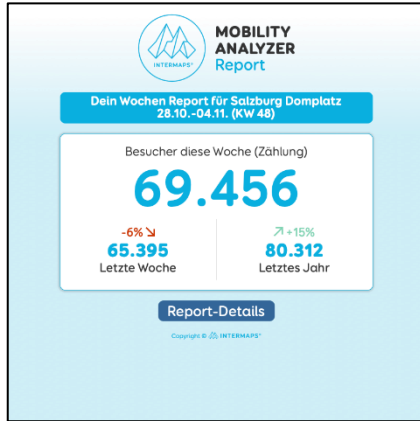

MOBILITY ANALYZER BY INTERMAPS

Email an definierte
Report-Empfänger

Wochenreport mit
Vergleichszahlen aus
Vorwoche/Vorjahr
& optional
Prognose-Trends