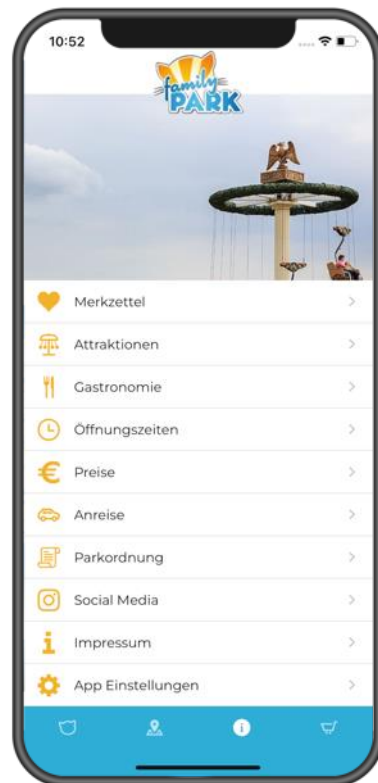

- # Info-Pop Ups
- # Messaging - autom. Push-Messages
- # Suchfunktion
- # Wetter, Merkliste (offline)

ParkGuide App