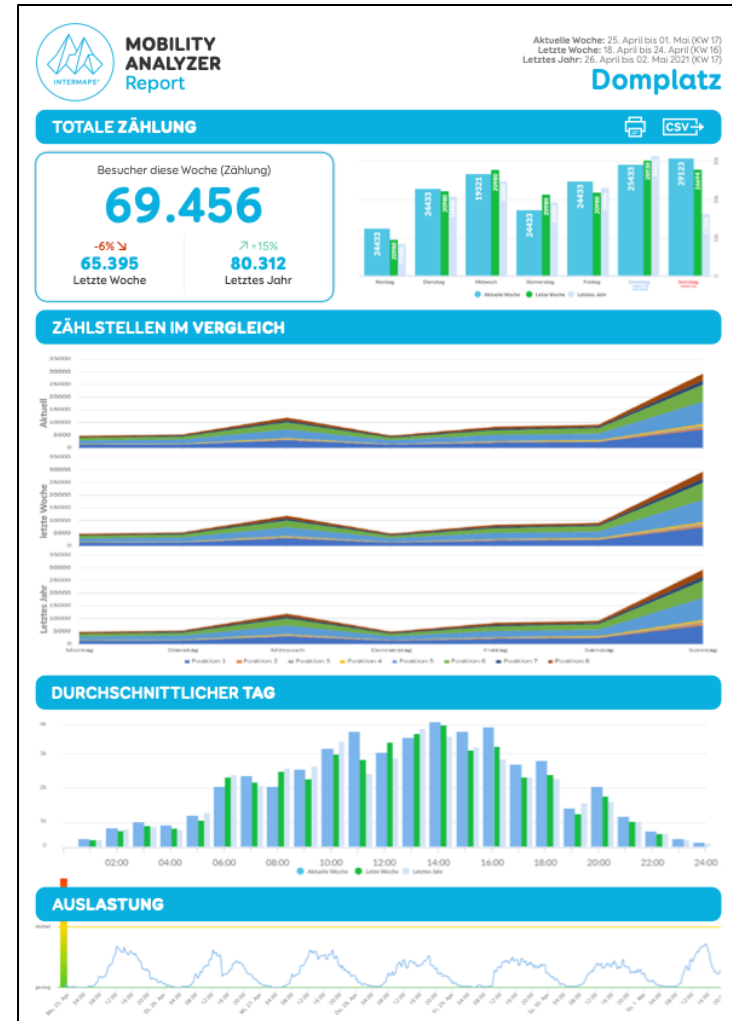

Auto-Report & Prognose-Trend Funktion